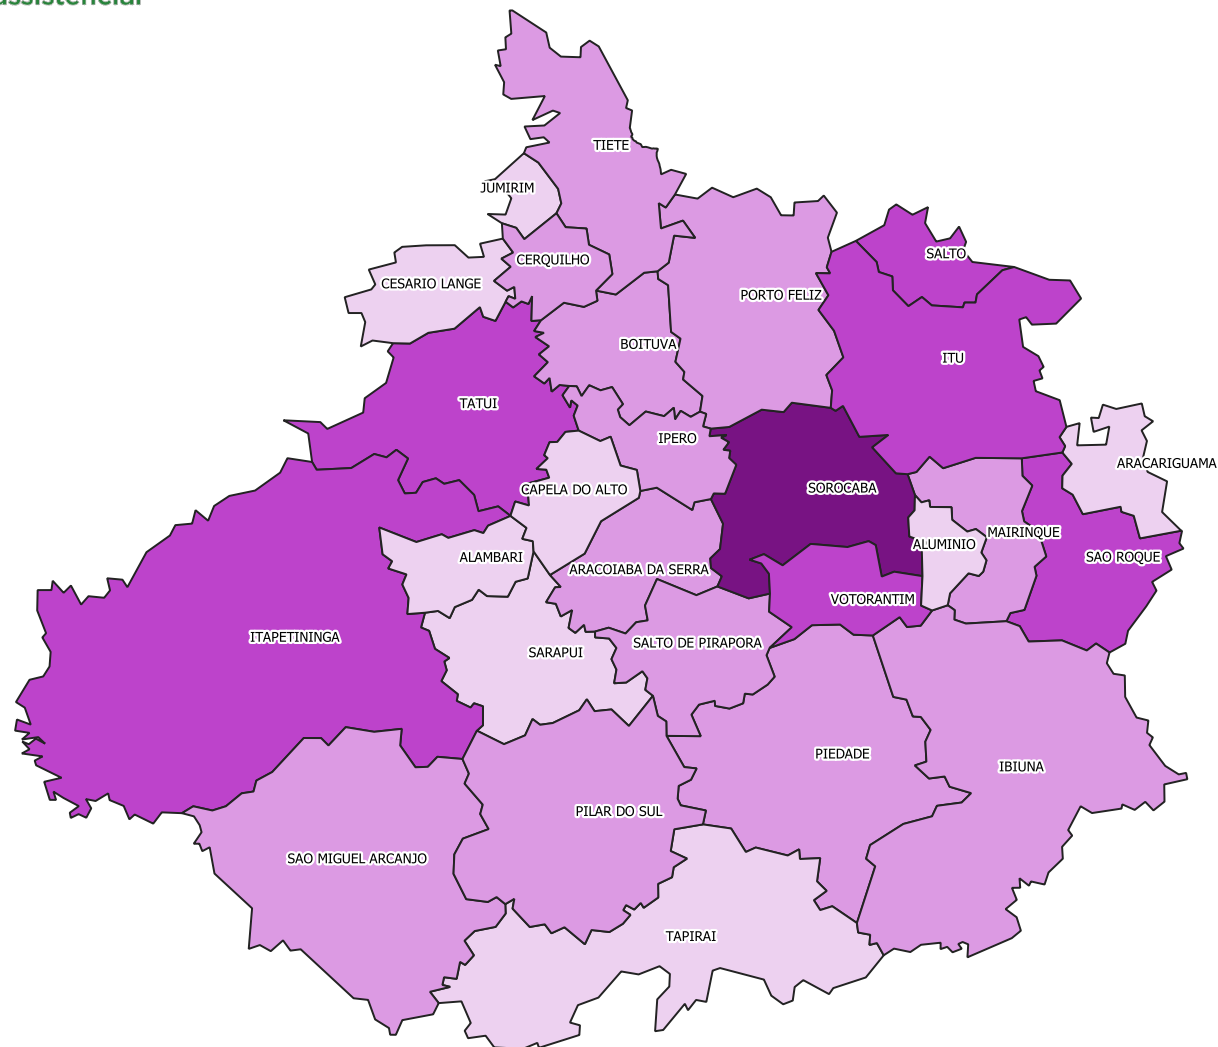

# REGIÃO METROPOLITANA DE SOROCABA

## MULHERES - TODAS AS IDADES

### CONCENTRAÇÃO DE MULHERES POR MUNICÍPIO

- 0 - 10.000 MULHERES
- 10.001 - 40.000 MULHERES
- 40.001 - 100.000 MULHERES
- 100.001 - 300.000 MULHERES

SISTEMA DE REFERÊNCIA DE COORDENADAS  
WGS:84 - EPSG:4326

FONTE: IBGE - CENSO DEMOGRÁFICO

0 15 30 45 60 km